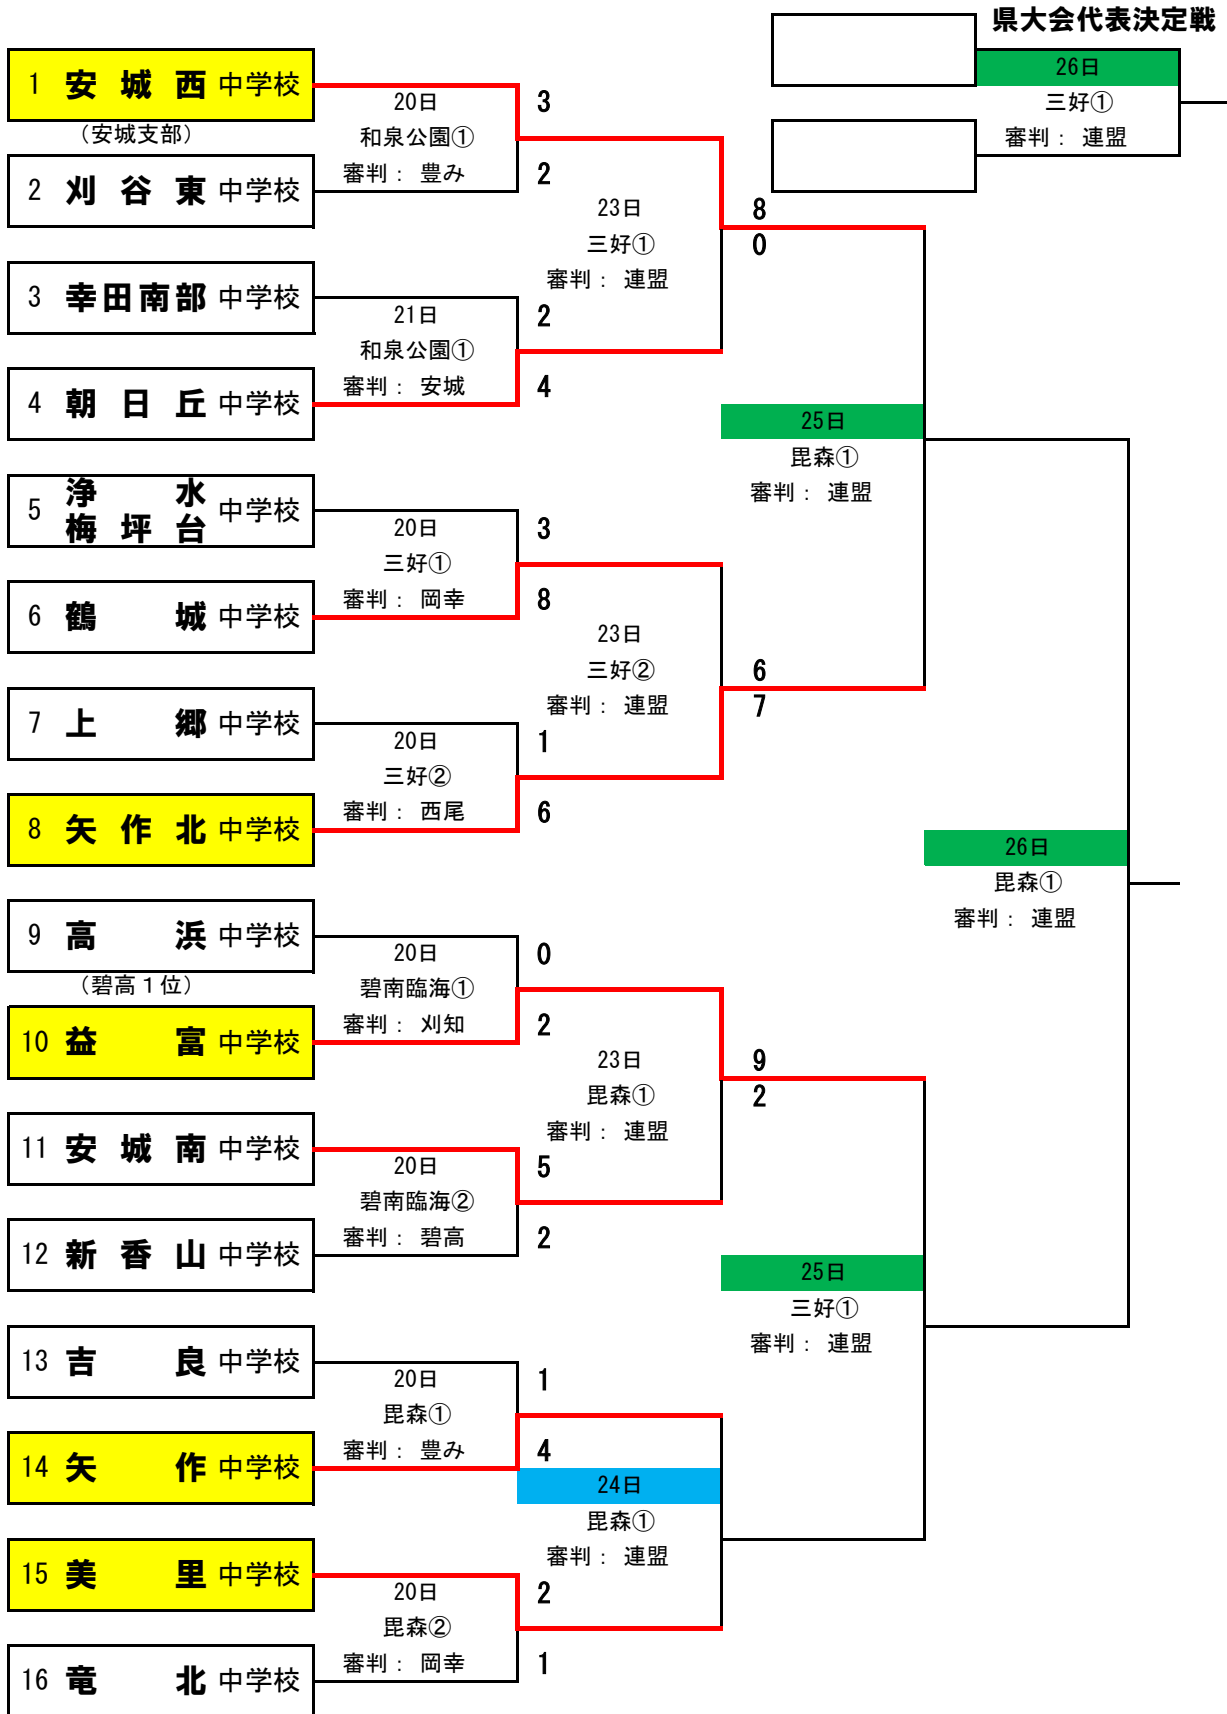

令和6年度 西三河中学校 軟式野球選手権大会 組み合わせ

試合開始時間

① 7 : 4 5 ② 9 : 3 5

支所選抜数

岡幸：4 碧高：1 刈知：2 安城：2 西尾：2 豊み：5